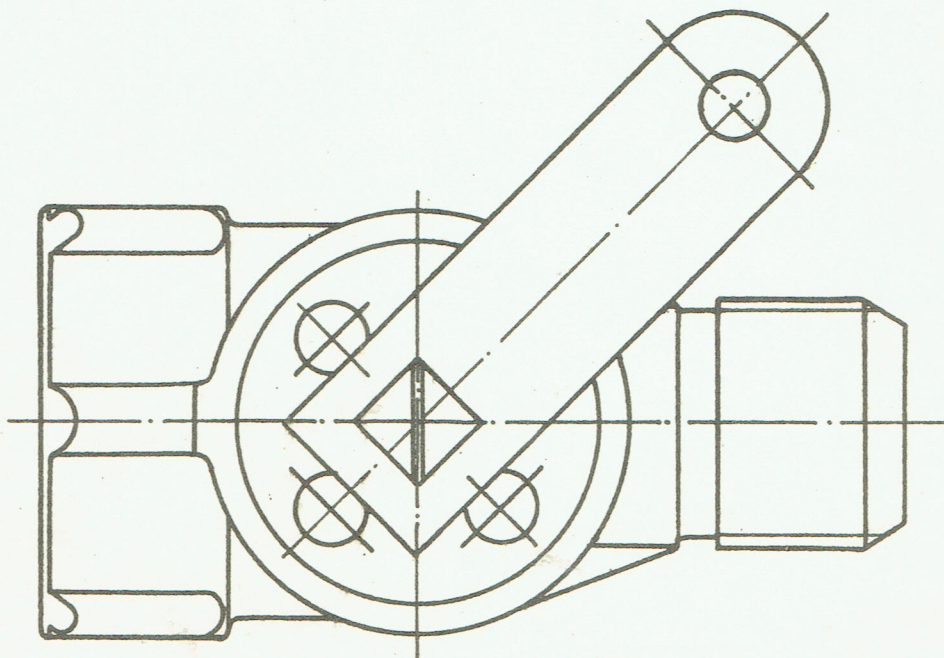

V-Norm
DSB

Lav hane

14.40

til varmeregulering

1951

Sammen-
slibes

pakkes med
paksolve

V-Norm 14.40-6

Split 3°x30

Skive

{ 6 mm splitbolt
med skive, L=22

V-Norm 14.40-7

V-Norm 14.40-2

V-Norm 14.40-1

V-Norm 14.40-5

V-Norm 14.40-4

V-Norm 14.40-3

1:1

Rekvissionsbetegnelse

Lav hane V-Norm 14.40

Materiale

Model nr.

Mindstebeh.

Kh.

Ar.